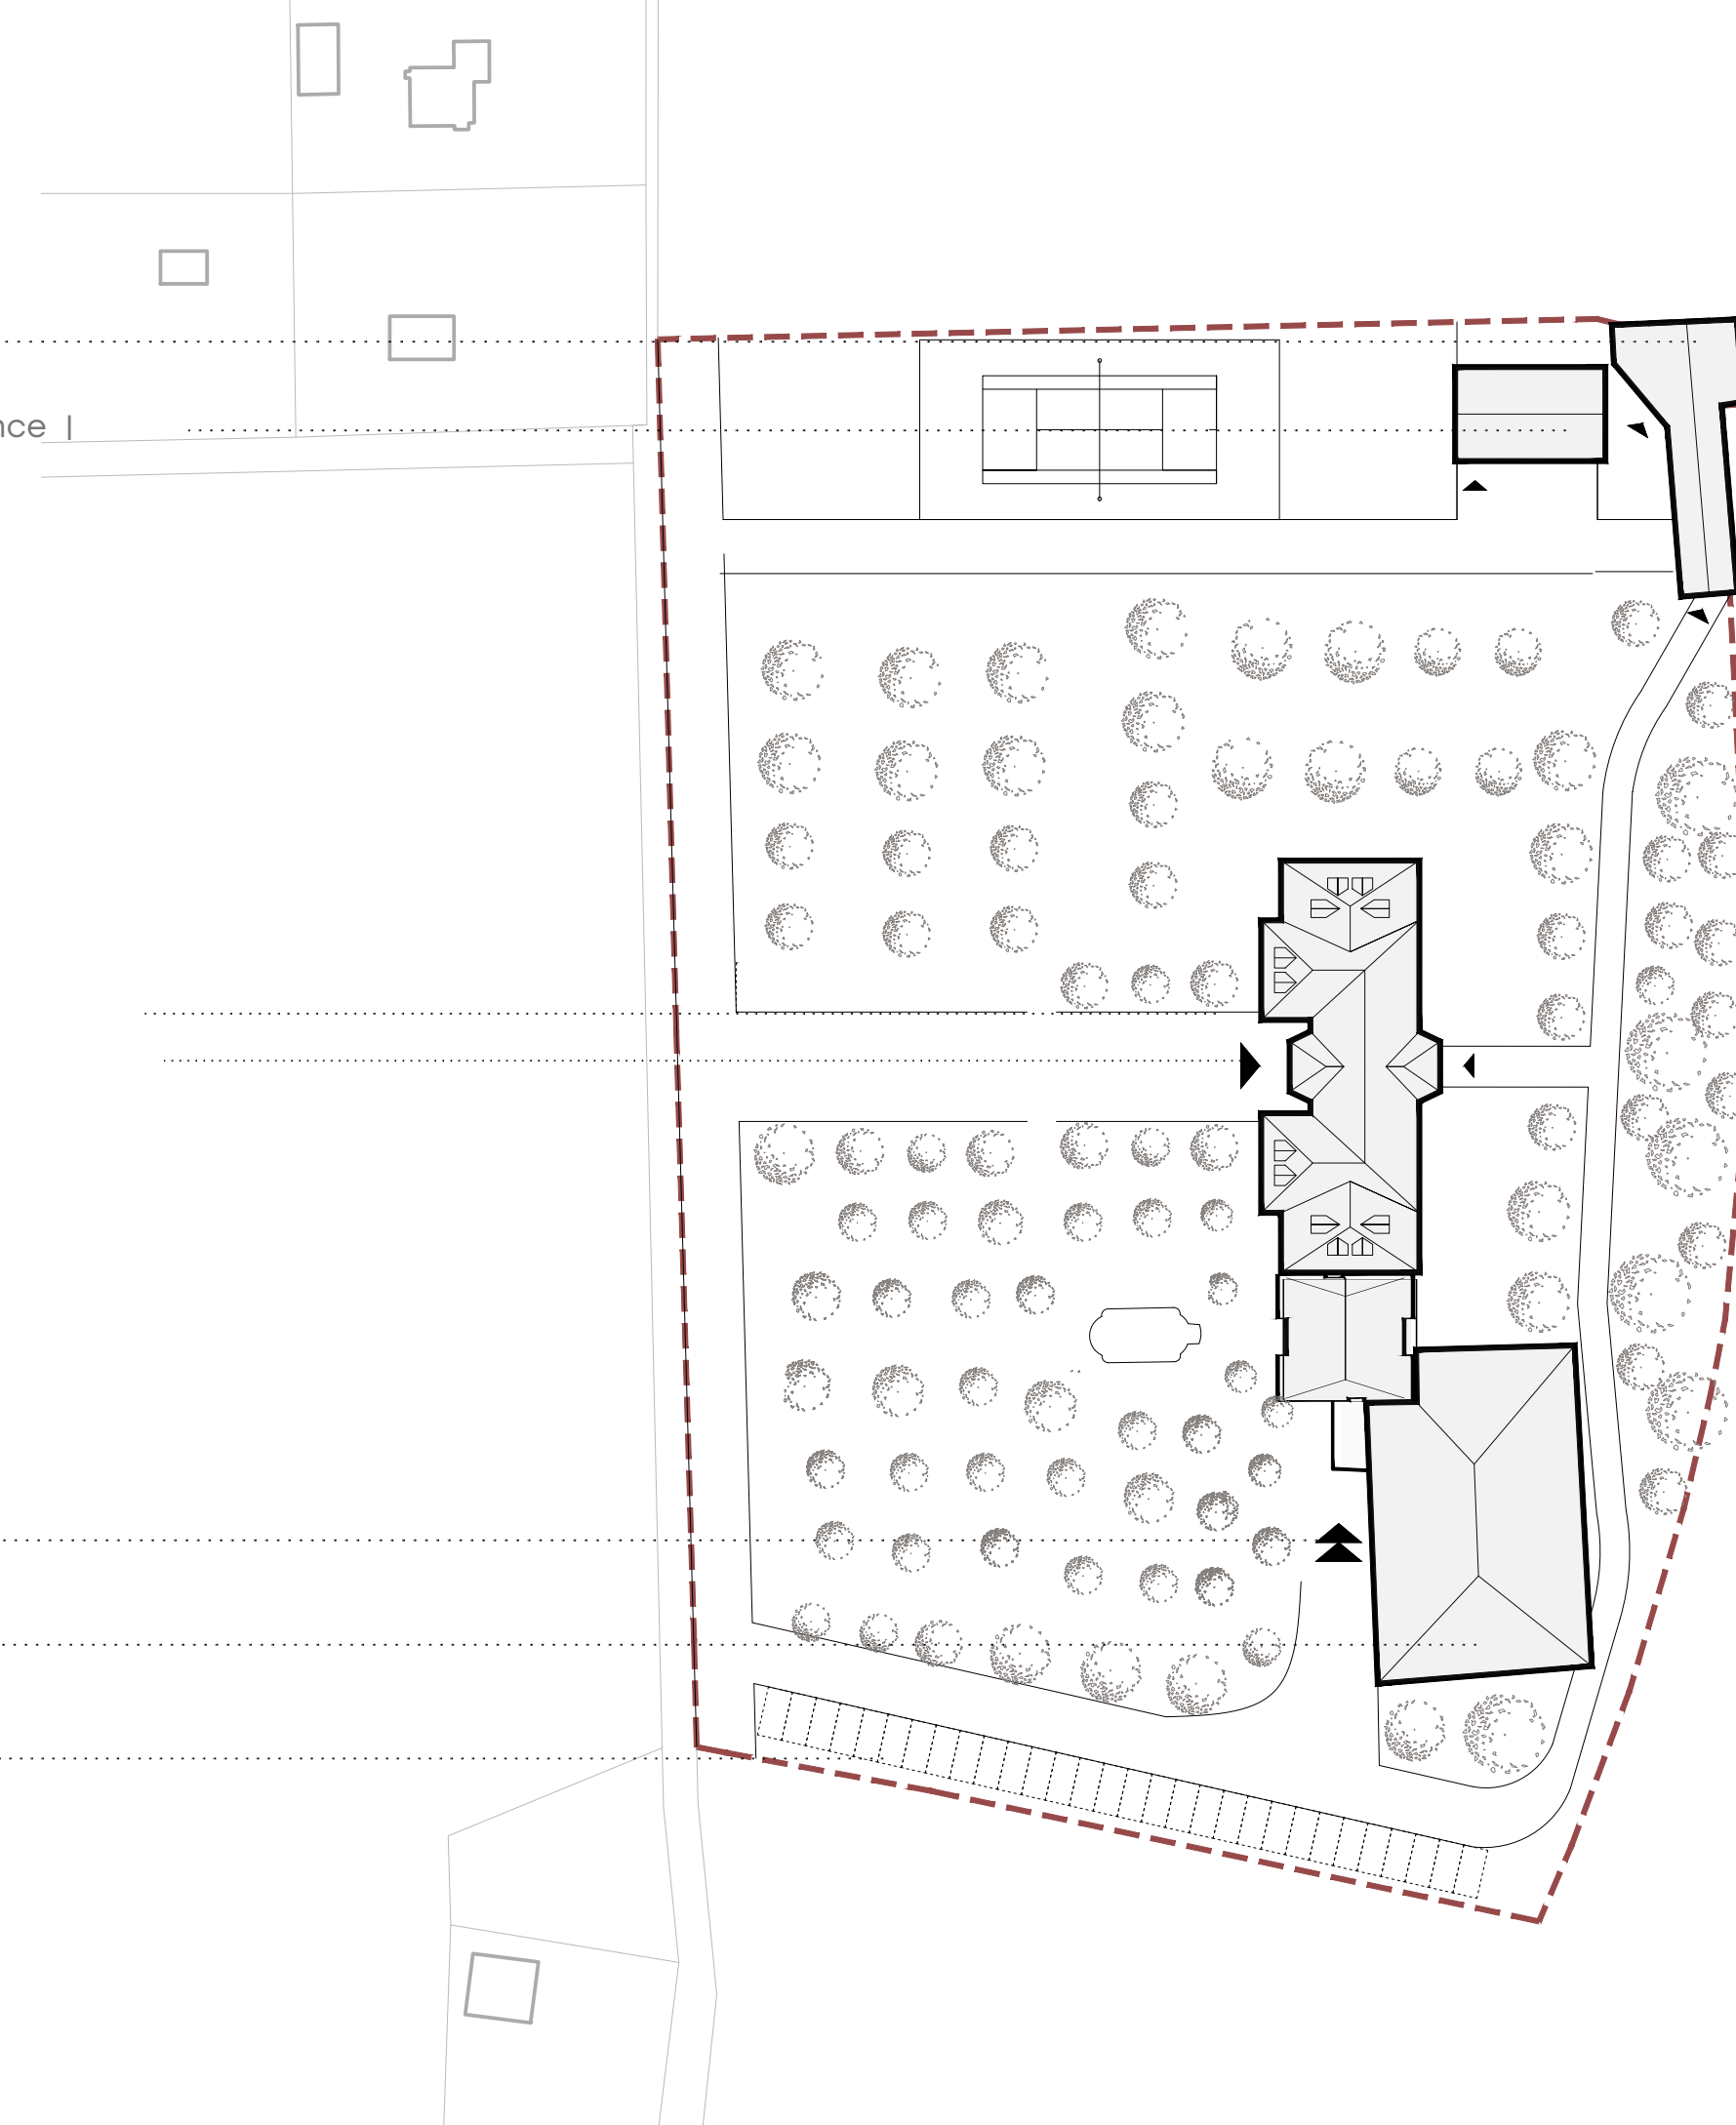

# Situace

Vinárna -> 1NP ; 2NP pokoje |

1PP, 1NP Zahradní domek -> byty pro zaměstnance |

Hlavní vstup do objektu

RD -> pokoje, lékař, kanceláře | 1NP, podkroví

Vjezd zásobování, garáže, sklad

Garáž -> kuchyně, jídelna, sklady, 1NP, 2NP

# Půdorys

1:500

- 01 hlavní vstupní hala
- 02 společenská místnost
- 03 společenská místnost
- 04 společenská místnost objekt bývalé vinárny
- 05 byt pro personál
- 06 sklad prádla
- 07 recepce / vrátný
- 08 sesterna
- 09 recepce
- 10 příjem / salonek
- 11 lékař
- 12 kancelář