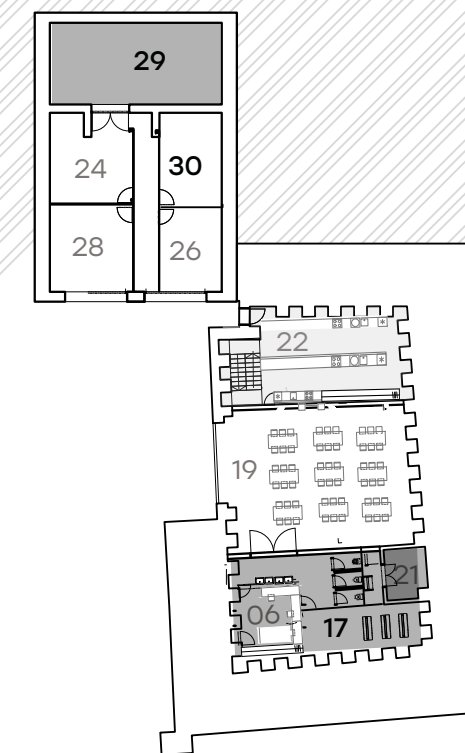

Půdorys

1:500

byt pro personál

vinárna 2NP
1x 1L
2x 2L
Celkem 5 lůžek

- Prádelna 17
- Byt pro personál 18
- Společenská místnost 19
- Denní místnost personál 20
- Sklady kuchyně 21
- Kuchyně 22
- Technologie 23
- Sklady 24
- Sklad prádla 25
- Šatny sester 26
- Sesterna 27
- Sklad 28
- Technologie 29
- Garáž 30

GARÁŽ 1NP