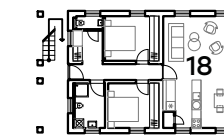

Půdorys

1:500

byt pro personál