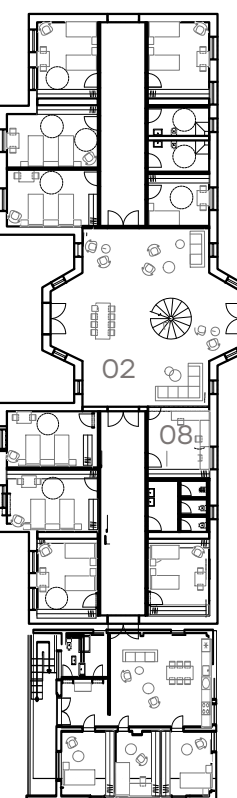

# Situace

Vinárna -> 1NP ; 2NP pokoje |

1PP, 1NP Zahradní domek -> byty pro zaměstnance |

Hlavní vstup do objektu

RD -> pokoje, lékař, kanceláře | 1NP, podkroví

Vjezd zásobování, garáže, sklad

Garáž -> kuchyně, jídelna, sklady, 1NP, 2NP

# Půdorys

1:500

- 01 hlavní vstupní hala
- 02 společenská místnost
- 03 společenská místnost
- 04 společenská místnost objekt bývalé vinárny
- 05 byt pro personál
- 06 sklad prádla
- 07 recepce / vrátný
- 08 sesterna
- 09 recepce
- 10 příjem / salonek
- 11 lékař
- 12 kancelář

byt pro personál

**vinárna 1NP**  
1x 1L  
2x 2L  
Celkem 5 lůžek

**RD 1NP**

4x 1L  
4x 2L  
Celkem 12 lůžek

**RD 2NP**

4x 1L  
8x 2L  
Celkem 20 lůžek

**GARÁŽ 2NP**  
1x 1L  
3x 2L  
Celkem 7 lůžek

# Půdorys

1:500

byt pro personál

**vinárna 2NP**  
1x 1L  
2x 2L  
Celkem 5 lůžek

- Prádelna 17
- Byt pro personál 18
- Společenská místnost 19
- Denní místnost personál 20
- Sklady kuchyně 21
- Kuchyně 22
- Technologie 23
- Sklady 24
- Sklad prádla 25
- Šatny sester 26
- Sesterna 27
- Sklad 28
- Technologie 29
- Garáž 30