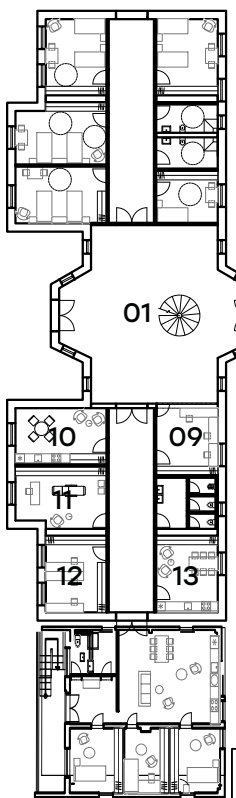

# Situace

Vinárna -> 1NP ; 2NP pokoje |

1PP, 1NP Zahradní domek -> byty pro zaměstnance |

Hlavní vstup do objektu

RD -> pokoje, lékař, kanceláře | 1NP, podkroví

Vjezd zásobování, garáže, sklad

Garáž -> kuchyně, jídelna, sklady, 1NP, 2NP

# Půdorys

1:500

- 01 hlavní vstupní hala
- 02 společenská místnost
- 03 společenská místnost
- 04 společenská místnost objekt bývalé vinárny
- 05 byt pro personál
- 06 sklad prádla
- 07 recepce / vrátný
- 08 sesterna
- 09 recepce
- 10 příjem / salonek
- 11 lékař
- 12 kancelář

byt pro personál

**vinárna 1NP**  
1x 1L  
2x 2L  
Celkem 5 lůžek

**RD 1NP**

4x 1L  
4x 2L  
Celkem 12 lůžek

**RD 2NP**

4x 1L  
8x 2L  
Celkem 20 lůžek

**GARÁŽ 2NP**  
1x 1L  
3x 2L  
Celkem 7 lůžek

# Půdorys

1:500

byt pro personál

**vinárna 2NP**  
1x 1L  
2x 2L  
Celkem 5 lůžek

- Prádelna 17
- Byt pro personál 18
- Společenská místnost 19
- Denní místnost personál 20
- Sklady kuchyně 21
- Kuchyně 22
- Technologie 23
- Sklady 24
- Sklad prádla 25
- Šatny sester 26
- Sesterna 27
- Sklad 28
- Technologie 29
- Garáž 30