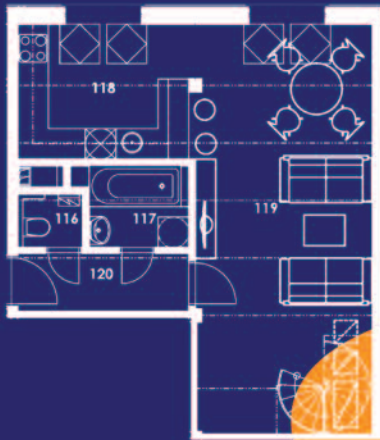

# NOVÉ BYTY PSÁRY

PODKROVNÍ MEZONETY 3+KK A 4+KK

**SLEVY AŽ O 330.000 Kč/BYT**

Tento půdorys náleží bytu 3+kk, který nabízíme za 2.669.000 Kč vč. DPH

4. NP

5. NP

**NEJLEVNĚJŠÍ  
BYTY V OKOLÍ!**

**Od 28.000 Kč/m<sup>2</sup> bez DPH**