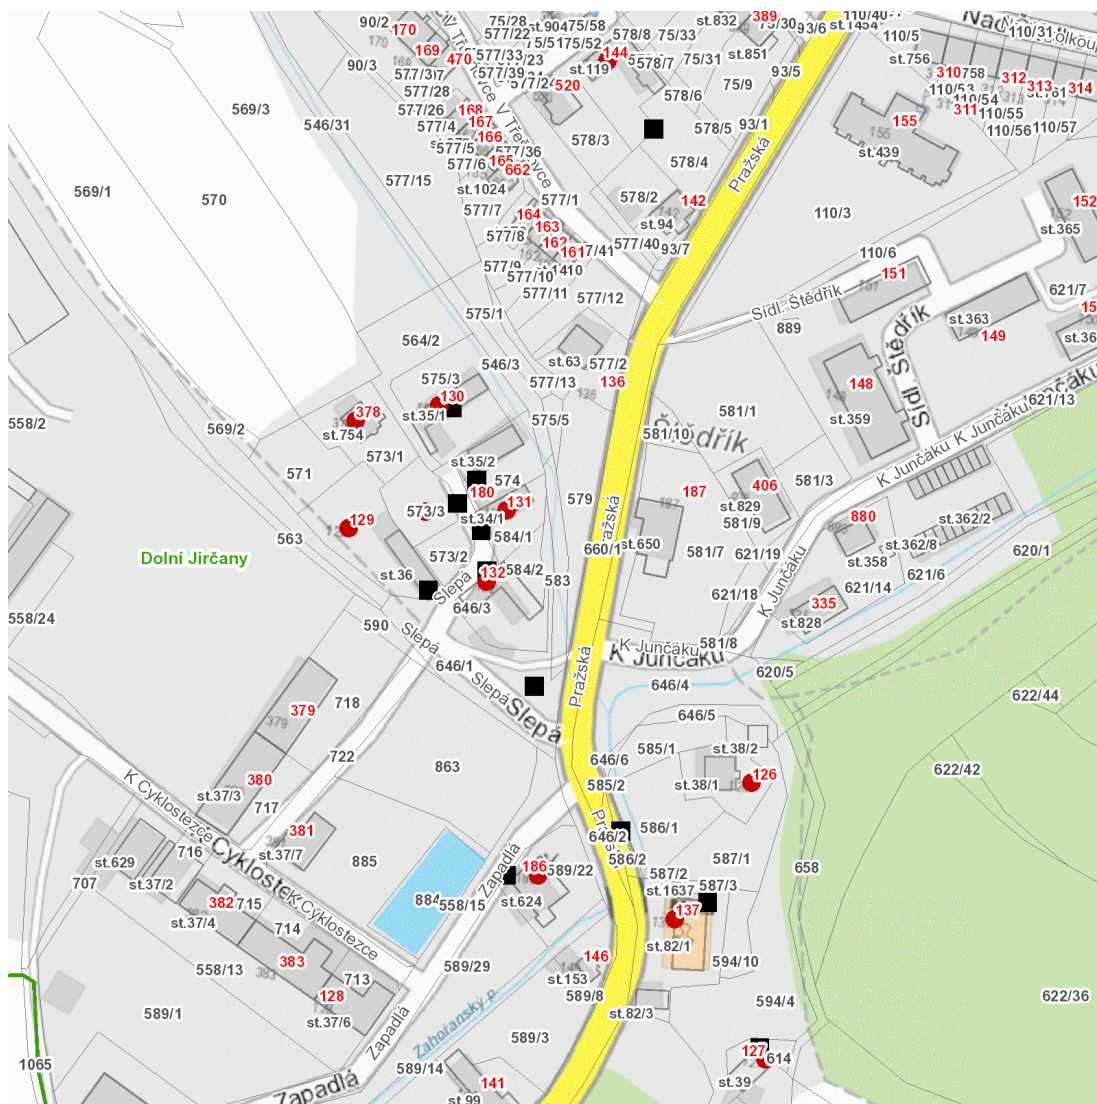

dne **6. 3. 2024** od **8:00** do **12:00** hodin

**Plánovaná odstávka zahrnuje tyto lokality:****Psáry (okres Praha-západ)**část obce **Dolní Jirčany****K Junčáku: č. p. 126, 127****Pražská: č. p. 137, 144, 186****Slepá: č. p. 129, 130, 131, 132, 378**kat. území **Dolní Jirčany (kód 736414): parcelní č. 573/3****UPOZORNĚNÍ**

**dne 6. 3. 2024 od 8:00 do 12:00 hodin****Orientační mapový podklad odstávkou dotčených lokalit****VYSVĚTLIVKY**

- – adresy dotčené odstávkou elektřiny
- – místa připojení k elektrické síti dotčená odstávkou