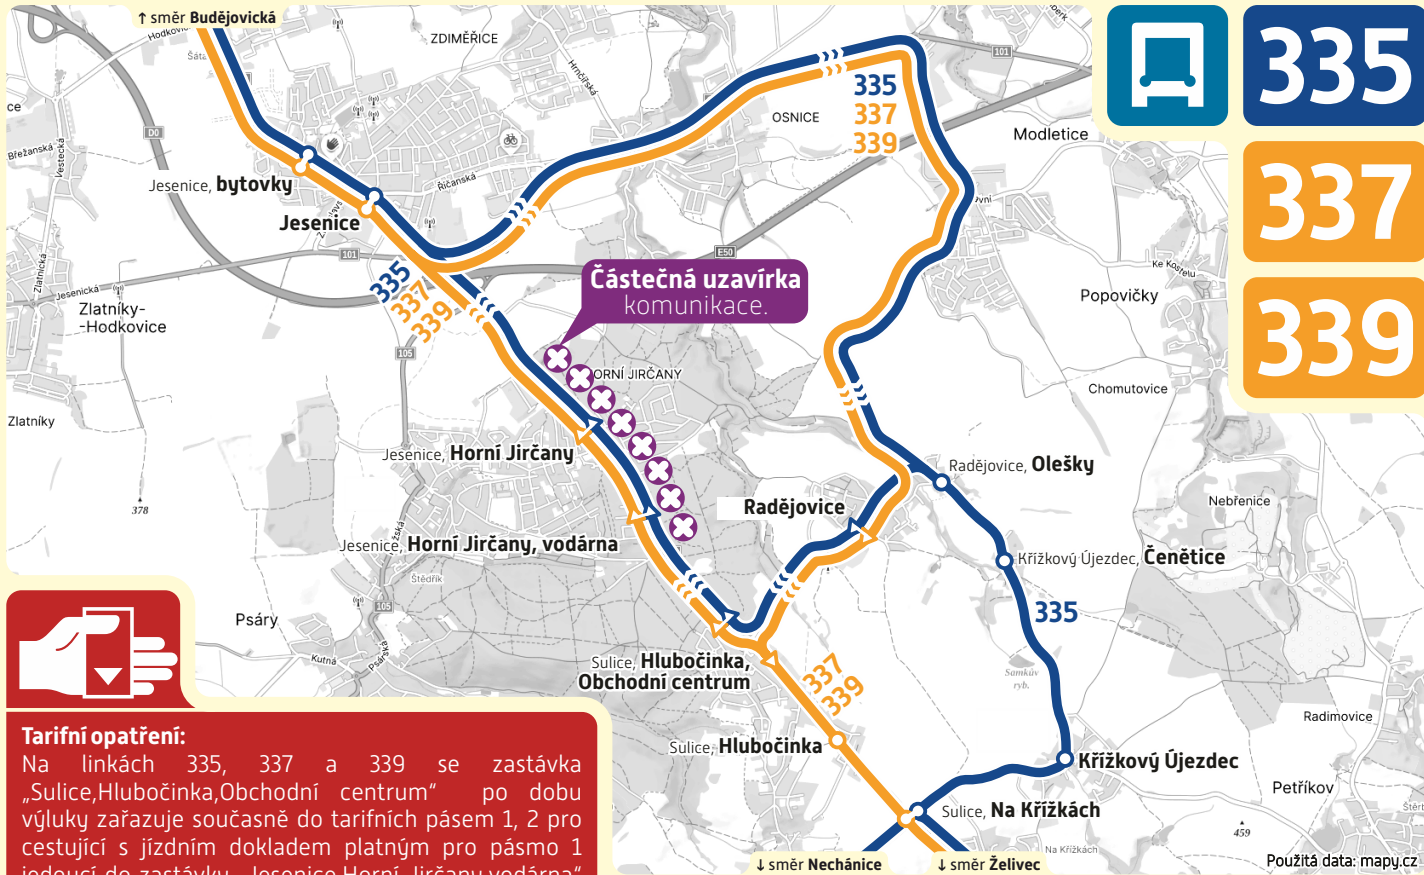

pid

dočasná změna

od 25. října 2023 (středa)
do 5. listopadu 2023 (neděle)

Částečná uzavírka komunikace II/603 v Horních Jirčanech

**335****337****339**

Tarifní opatření:

Na linkách 335, 337 a 339 se zastávka „Sulice, Hlubočinka, Obchodní centrum“ po dobu výluky zařazuje současně do tarifních pásem 1, 2 pro cestující s jízdním dokladem platným pro pásmo 1 jedoucí do zastávky „Jesenice, Horní Jirčany, vodárna“ a „Jesenice, Horní Jirčany“. Zastávka „Radějovice“ se na linkách 335, 337 a 339 po dobu výluky zařazuje současně do tarifních pásem 1, 2 pouze pro cestující projíždějící mezi zastávkami „Jesenice“ a „Jesenice, Horní Jirčany, vodárna“ nebo „Jesenice, Horní Jirčany“.

**234 704 560**www.pid.cz

pid pražská integrovaná doprava

Dopravci PID