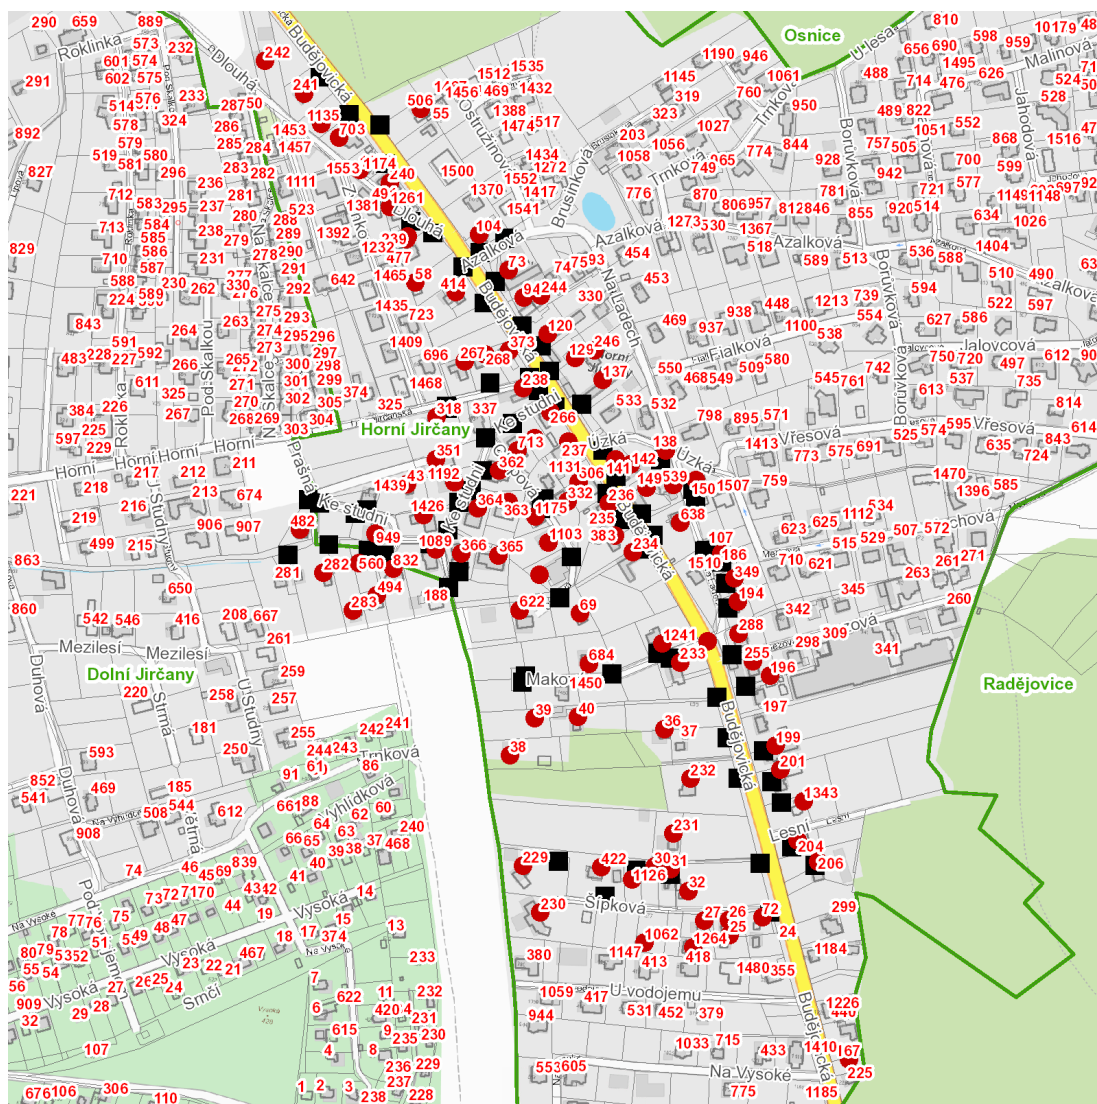

dne **3. 11. 2022** od **8:00** do **15:00** hodin

---

**Plánovaná odstávka zahrnuje tyto lokality:****Jesenice (okres Praha-západ)**část obce **Horní Jirčany****č. ev.** 25, 26, 27, 30, 31, 32, 36, 38, 39, 40, 58, 69, 72**Azalková: č. p.** 104**Bezová: č. p.** 255, 288**Budějovická: č. p.** 73, 94, 120, 129, 137, 141, 142, 149, 196, 199, 201, 204, 206, 231, 232, 233, 234,  
236-242, 244, 246, 266, 383, 414, 506, 539, 606, 638, 703, 1343**Dlouhá: č. p.** 1135, 1174, 1261**Dolnojirčanská: č. p.** 267, 268, 318, 373**Chrpová: č. p.** 332, 362, 622, 1103, 1175**Ke studni: č. p.** 351, 363, 364, 365, 366, 713, 949, 1089, 1192, 1426; **č. ev.** 43**Maková: č. p.** 684, 1241**Na Ladech: č. p.** 150, 167, 186, 194, 349**Šípková: č. p.** 229, 230, 422, 1062, 1126, 1264**Úzká: č. p.** 138kat. území **Horní Jirčany** (kód **658600**): **parcelní č.** 185/22, 271/6, 326/3, 684/1**Psáry (okres Praha-západ)**část obce **Dolní Jirčany****č. ev.** 282, 283**Prašná: č. p.** 482, 494, 560, 832

## Orientační mapový podklad odstávkou dotčených lokalit

### VYSVĚTLIVKY

- – adresy dotčené odstávkou elektřiny
- – místa připojení k elektrické síti dotčená odstávkou

### INFORMACE ZASLÁNA

IDDS: 3nzb42m (Město Jesenice)

IDDS: rvhbuxe (OBEC PSÁRY)