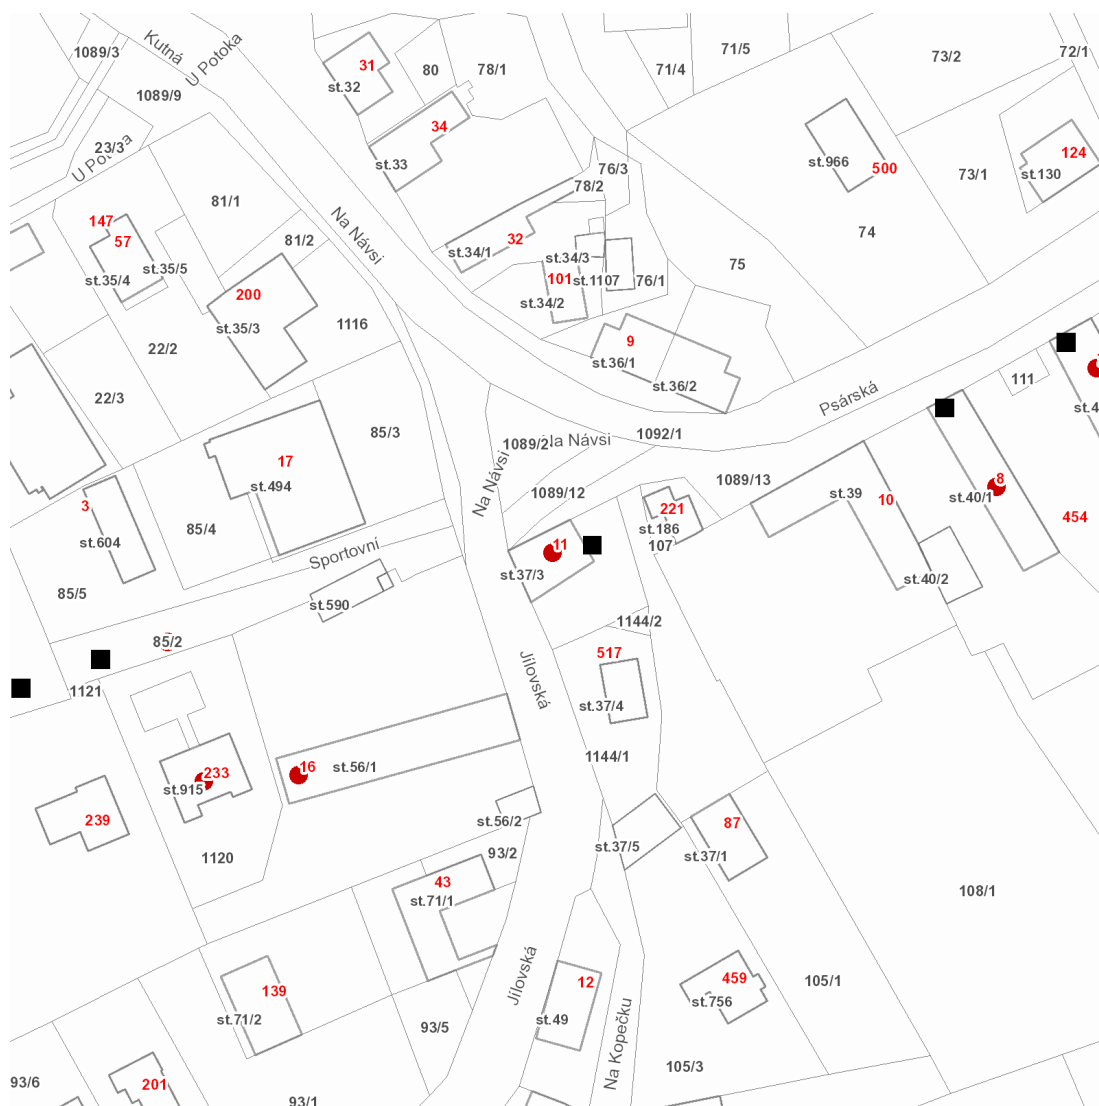

dne **11. 3. 2022** od **8:00** do **16:00** hodin

Plánovaná odstávka zahrnuje tyto lokality:**Psáry (okres Praha-západ)**

Jílovská: č. p. 16

Na Návsi: č. p. 11

Psárská: č. p. 7, 8

Sportovní: č. p. 233

kat. území **Psáry** (kód **736422**): parcelní č. 85/2

dne 11. 3. 2022 od 8:00 do 16:00 hodin**Orientační mapový podklad odstávkou dotčených lokalit****VYSVĚTLIVKY**

- – adresy dotčené odstávkou elektřiny
- – místa připojení k elektrické síti dotčená odstávkou