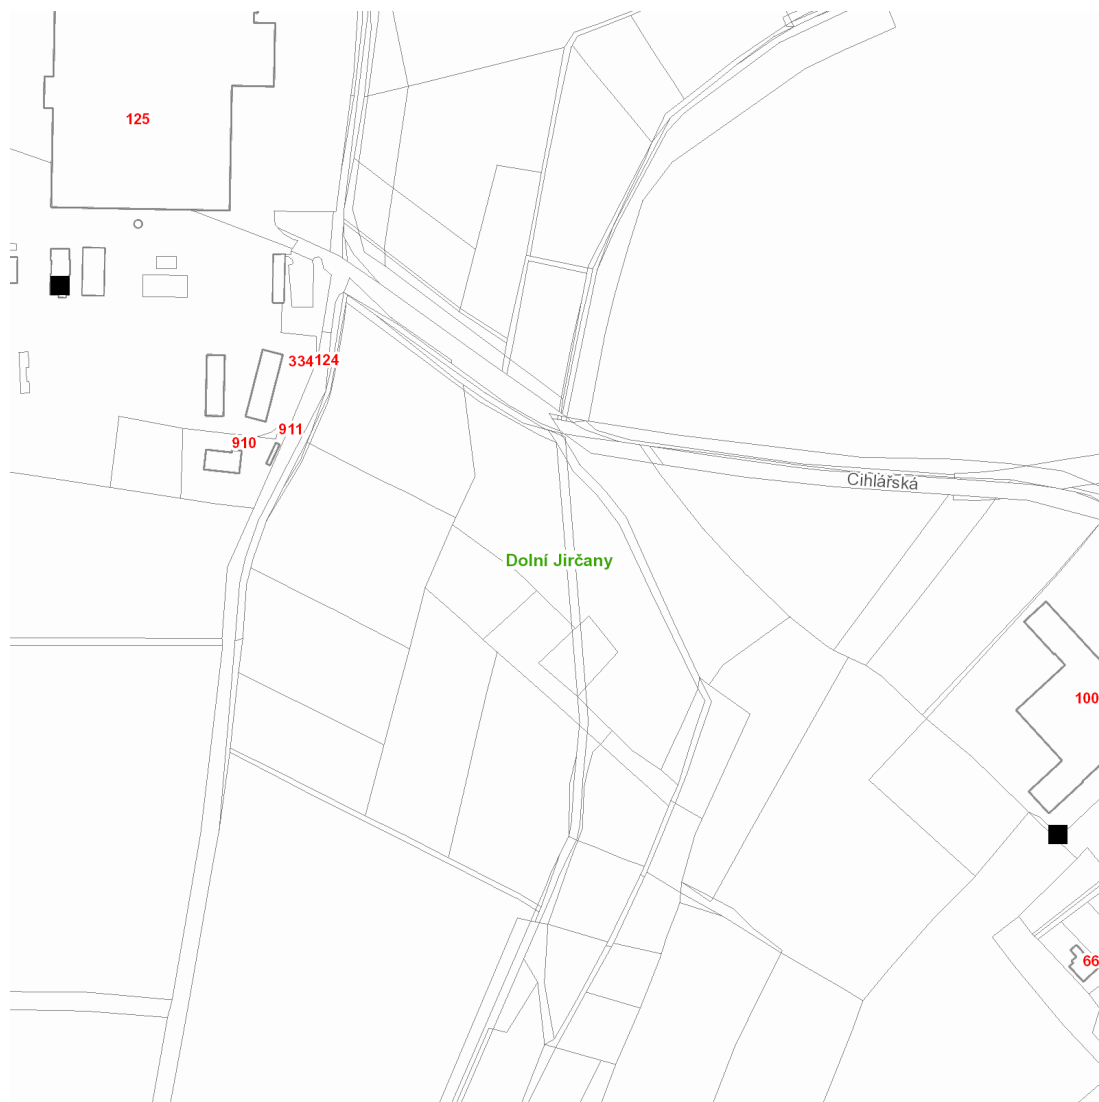

dne **26. 8. 2021** od **8:00** do **13:00** hodin

Plánovaná odstávka zahrnuje tyto lokality:

kat. území **Dolní Jirčany** (kód **736414**): parcelní č. 75/1

UPOZORNĚNÍ

Dotčené zařízení distribuční soustavy je nutné i v době odstávky považovat za zařízení pod napětím, a proto vás žádáme o dodržení všech zásad bezpečnosti a provedení opatření potřebných k zamezení případných škod na zdraví a majetku. | Provozovatelé výroben elektřiny jsou povinni zajistit přerušeni dodávky elektřiny z výroby do vypnutého úseku distribuční soustavy.

dne 26. 8. 2021 od 8:00 do 13:00 hodin**Orientační mapový podklad odstávkou dotčených lokalit****VYSVĚTLIVKY**

- – adresy dotčené odstávkou elektřiny
- – místa připojení k elektrické síti dotčená odstávkou