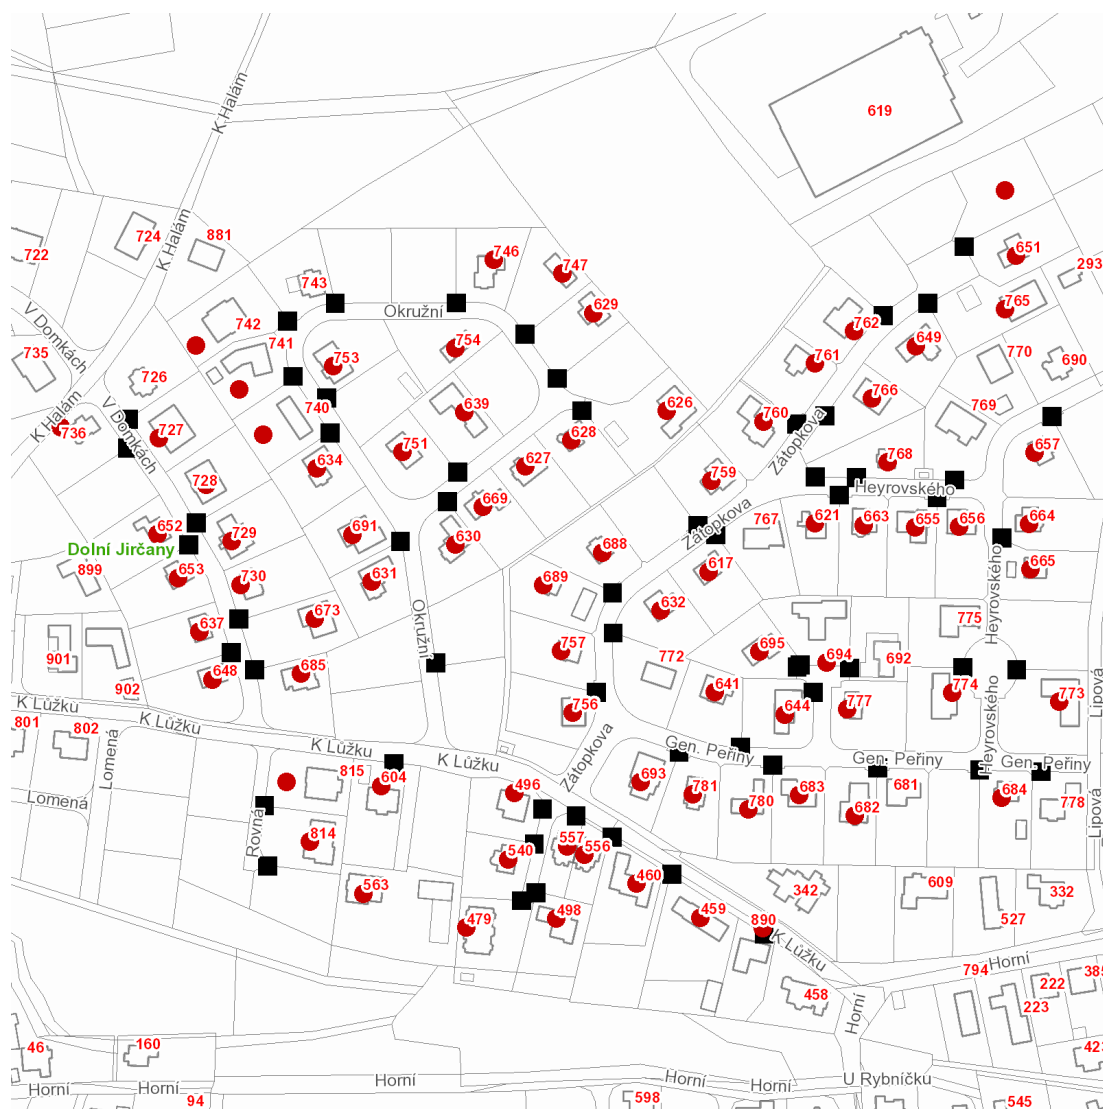

dne **28. 7. 2021** od **8:00** do **14:00** hodin

Plánovaná odstávka zahrnuje tyto lokality:**Psáry (okres Praha-západ)**část obce **Dolní Jirčany****Gen. Peřiny: č. p. 641, 644, 682, 683, 684, 693, 694, 695, 773, 774, 777, 780, 781****Heyrovského: č. p. 621, 655, 656, 657, 663, 664, 665, 768****K Lůžku: č. p. 459, 460, 479, 496, 498, 540, 556, 557, 563, 604, 890****Okružní: č. p. 626-631, 634, 639, 669, 691, 746, 747, 751, 753, 754****Rovná: č. p. 814****V Domkách: č. p. 637, 648, 652, 653, 673, 685, 727, 729, 730, 736****Zátokova: č. p. 617, 632, 649, 651, 688, 689, 756, 757, 759, 760, 761, 762, 765, 766**kat. území **Dolní Jirčany (kód 736414): parcelní č. 414/829, 465/180, 465/207, 465/208, 465/209, 465/230, 1417**

dne 28. 7. 2021 od 8:00 do 14:00 hodin**Orientační mapový podklad odstávkou dotčených lokalit****VYSVĚTLIVKY**

- – adresy dotčené odstávkou elektřiny
- – místa připojení k elektrické síti dotčená odstávkou