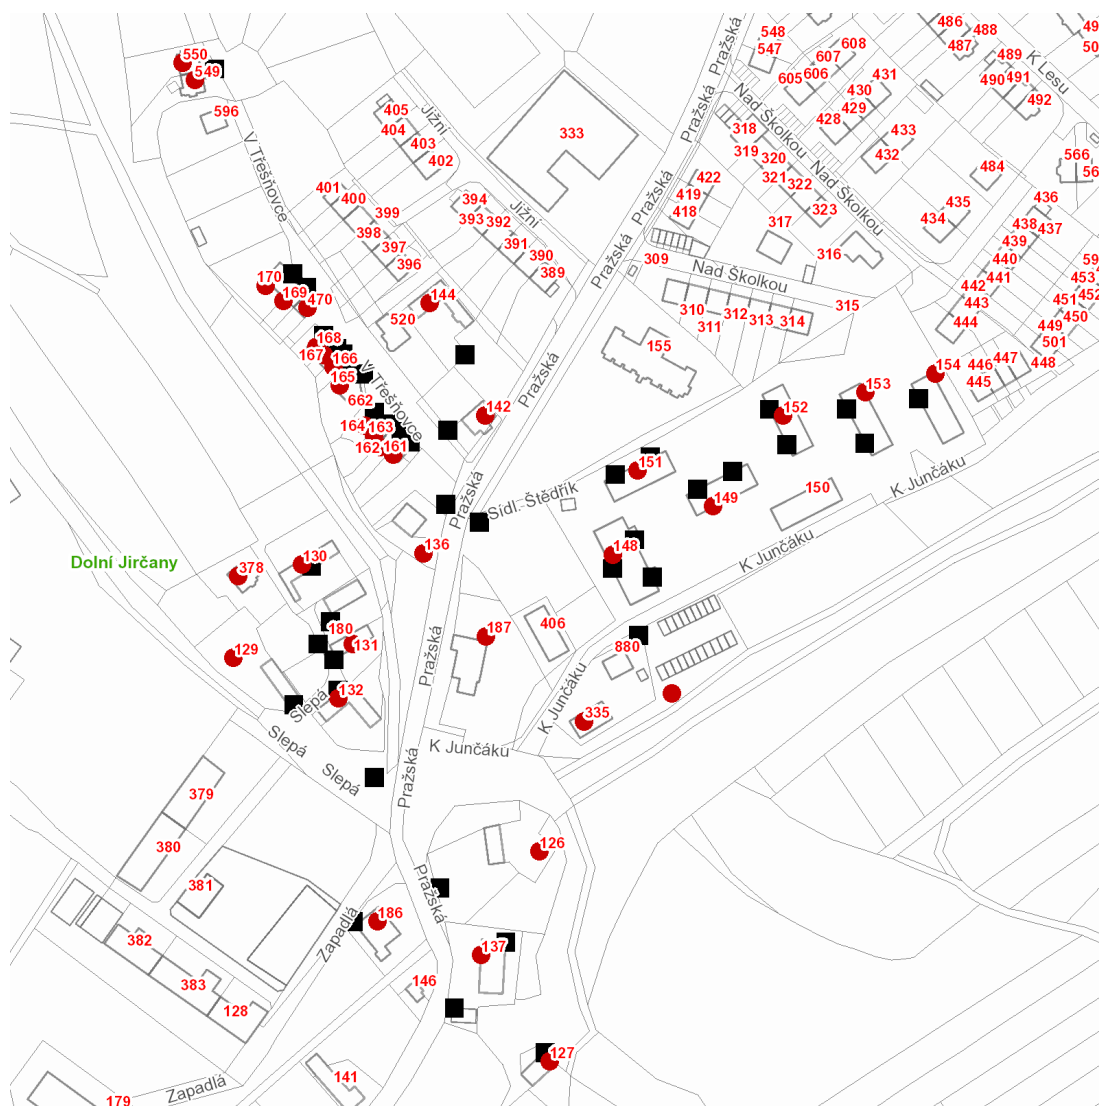

dne **16. 7. 2021** od **8:00** do **16:30** hodin

Plánovaná odstávka zahrnuje tyto lokality:**Psáry (okres Praha-západ)**část obce **Dolní Jirčany****K Junčáku: č. p. 126, 127, 335****Pražská: č. p. 137, 142, 144, 186, 187****Sídl. Štědřík: č. p. 148, 149, 151, 152, 153, 154****Slepá: č. p. 129, 130, 131, 132, 378****V Třešňovce: č. p. 136, 161-170, 470, 549, 550**kat. území **Dolní Jirčany (kód 736414): parcelní č. 621/6**

dne 16. 7. 2021 od 8:00 do 16:30 hodin**Orientační mapový podklad odstávkou dotčených lokalit****VYSVĚTLIVKY**

- – adresy dotčené odstávkou elektřiny
- – místa připojení k elektrické síti dotčená odstávkou