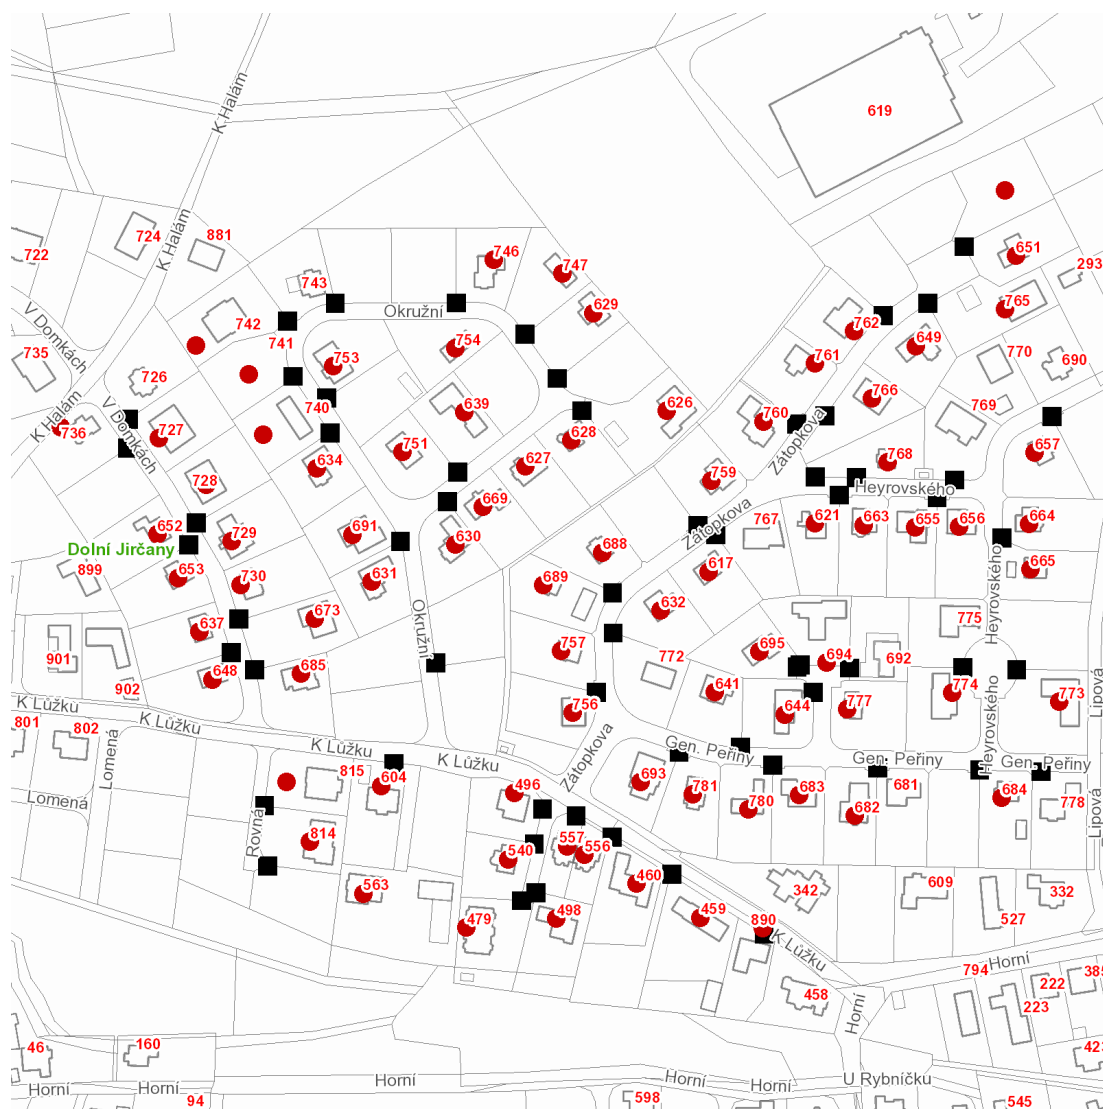

dne **24. 6. 2021** od **8:00** do **14:00** hodin

Plánovaná odstávka zahrnuje tyto lokality:**Psáry (okres Praha-západ)**část obce **Dolní Jirčany****Gen. Peřiny: č. p. 641, 644, 682, 683, 684, 693, 694, 695, 773, 774, 777, 780, 781****Heyrovského: č. p. 621, 655, 656, 657, 663, 664, 665, 768****K Lůžku: č. p. 459, 460, 479, 496, 498, 540, 556, 557, 563, 604, 890****Okružní: č. p. 626-631, 634, 639, 669, 691, 746, 747, 751, 753, 754****Rovná: č. p. 814****V Domkách: č. p. 637, 648, 652, 653, 673, 685, 727, 729, 730, 736****Zátokova: č. p. 617, 632, 649, 651, 688, 689, 756, 757, 759, 760, 761, 762, 765, 766**kat. území **Dolní Jirčany (kód 736414): parcelní č. 414/829, 465/180, 465/207, 465/208, 465/209, 465/230, 1417**

dne 24. 6. 2021 od 8:00 do 14:00 hodin

Orientační mapový podklad odstávkou dotčených lokalit

VYSVĚTLIVKY

- – adresy dotčené odstávkou elektřiny
- – místa připojení k elektrické síti dotčená odstávkou

INFORMACE ZASLÁNA