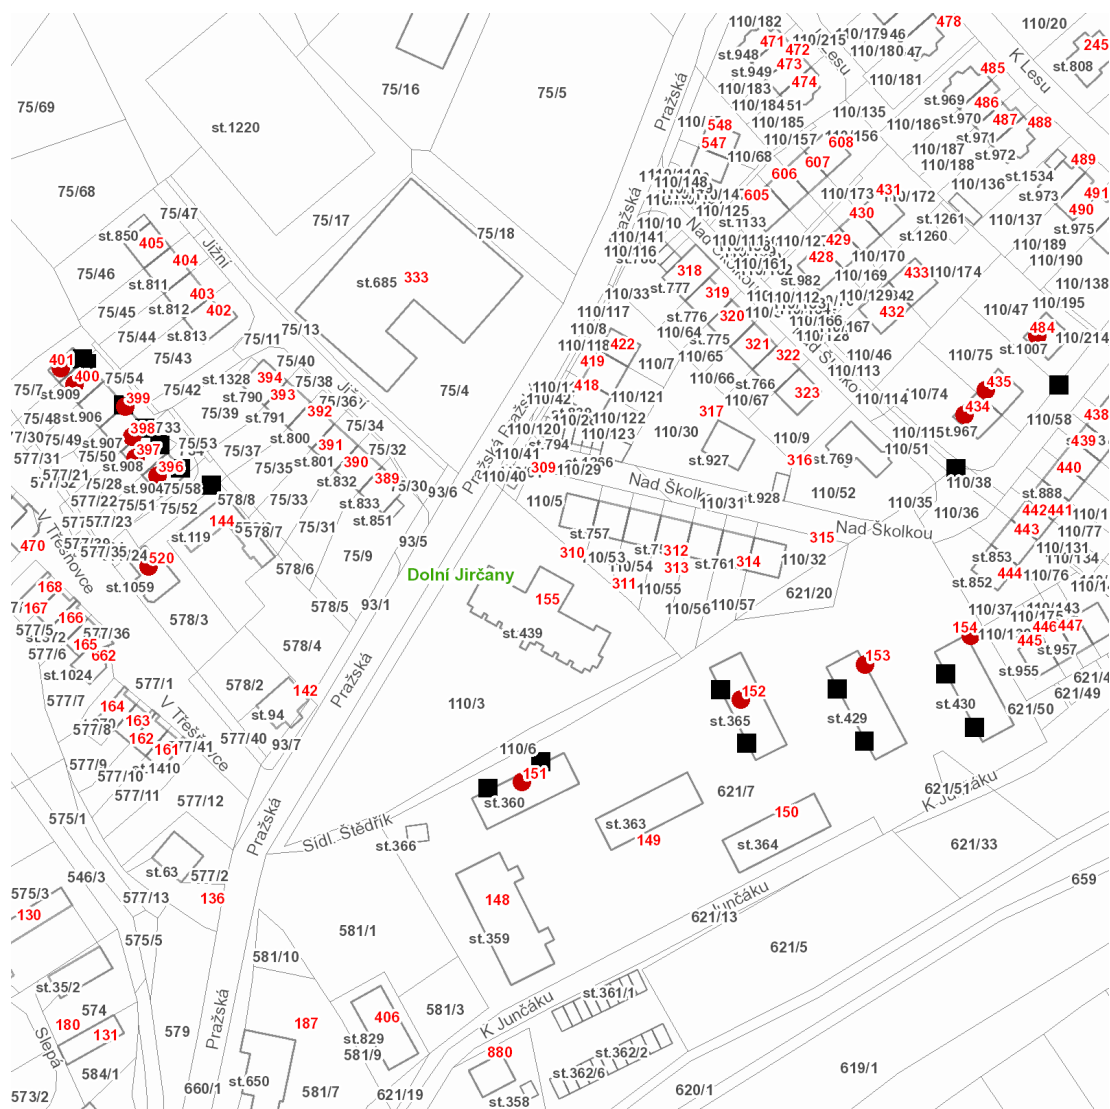

dne **8. 6. 2021** od **7:30** do **16:30** hodin

---

**Plánovaná odstávka zahrnuje tyto lokality:****Psáry** (okres Praha-západ)část obce **Dolní Jirčany****Jižní: č. p. 396-401, 520****Nad Šolkou: č. p. 434, 435, 484****Sídl. Štědřík: č. p. 151, 152, 153, 154**

dne **8. 6. 2021** od **7:30** do **16:30** hodin

## Orientační mapový podklad odstávkou dotčených lokalit

### VYSVĚTLIVKY

- – adresy dotčené odstávkou elektřiny
- – místa připojení k elektrické síti dotčená odstávkou