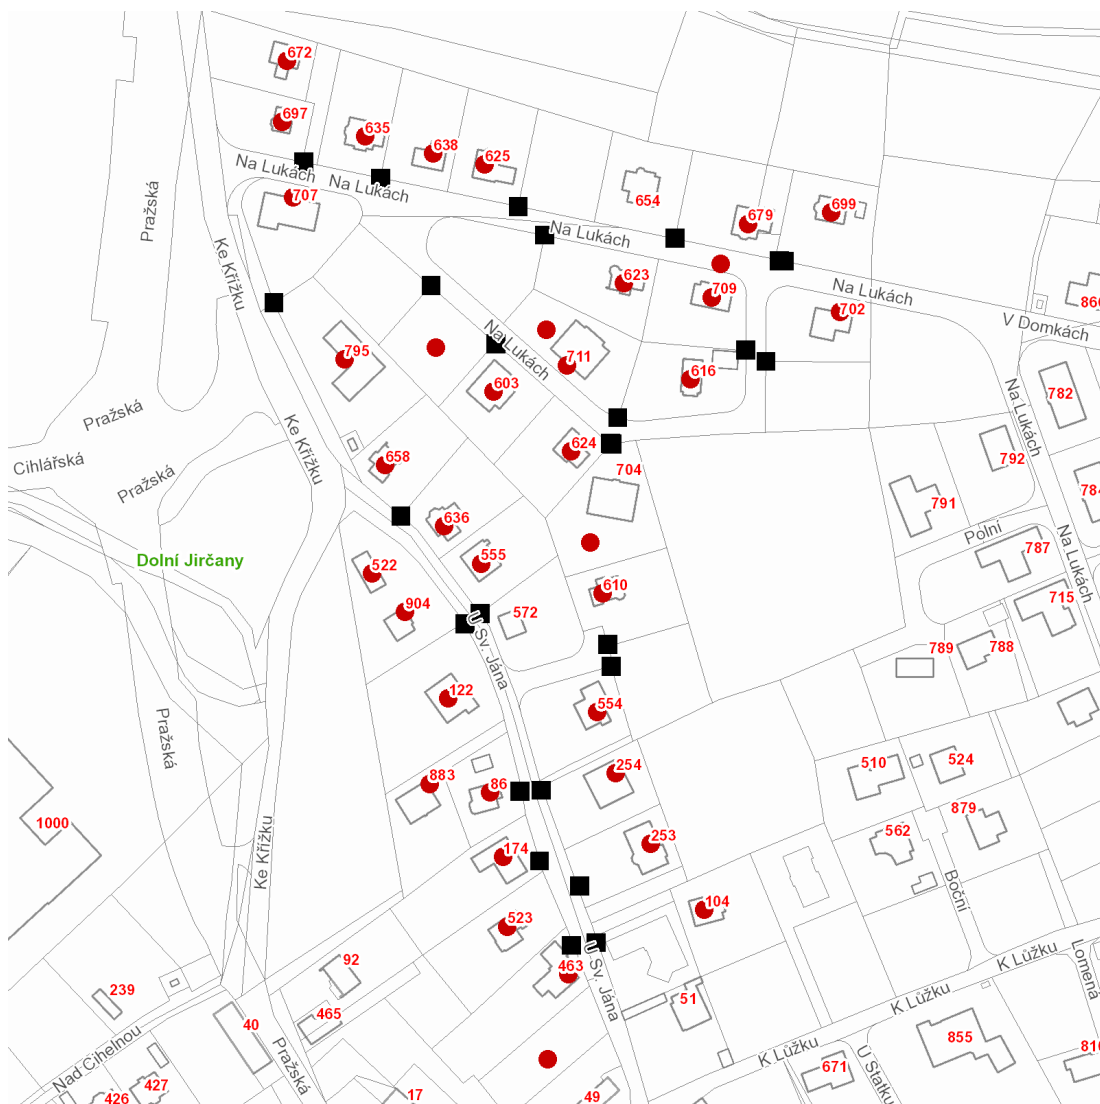

dne **24. 5. 2021** od **8:00** do **13:30** hodin

Plánovaná odstávka zahrnuje tyto lokality:**Psáry (okres Praha-západ)**část obce **Dolní Jirčany****Ke Křížku: č. p. 795****Na Lukách: č. p. 603, 616, 623, 624, 625, 635, 638, 672, 679, 697, 699, 702, 707, 709, 711****U Sv. Jána: č. p. 86, 104, 122, 174, 253, 254, 463, 522, 523, 554, 555, 610, 636, 658, 883, 904**kat. území **Dolní Jirčany (kód 736414): parcelní č. 404/4, 410/1, 410/9, 410/17, 410/21**

dne 24. 5. 2021 od 8:00 do 13:30 hodin**Orientační mapový podklad odstávkou dotčených lokalit****VYSVĚTLIVKY**

- – adresy dotčené odstávkou elektřiny
- – místa připojení k elektrické síti dotčená odstávkou