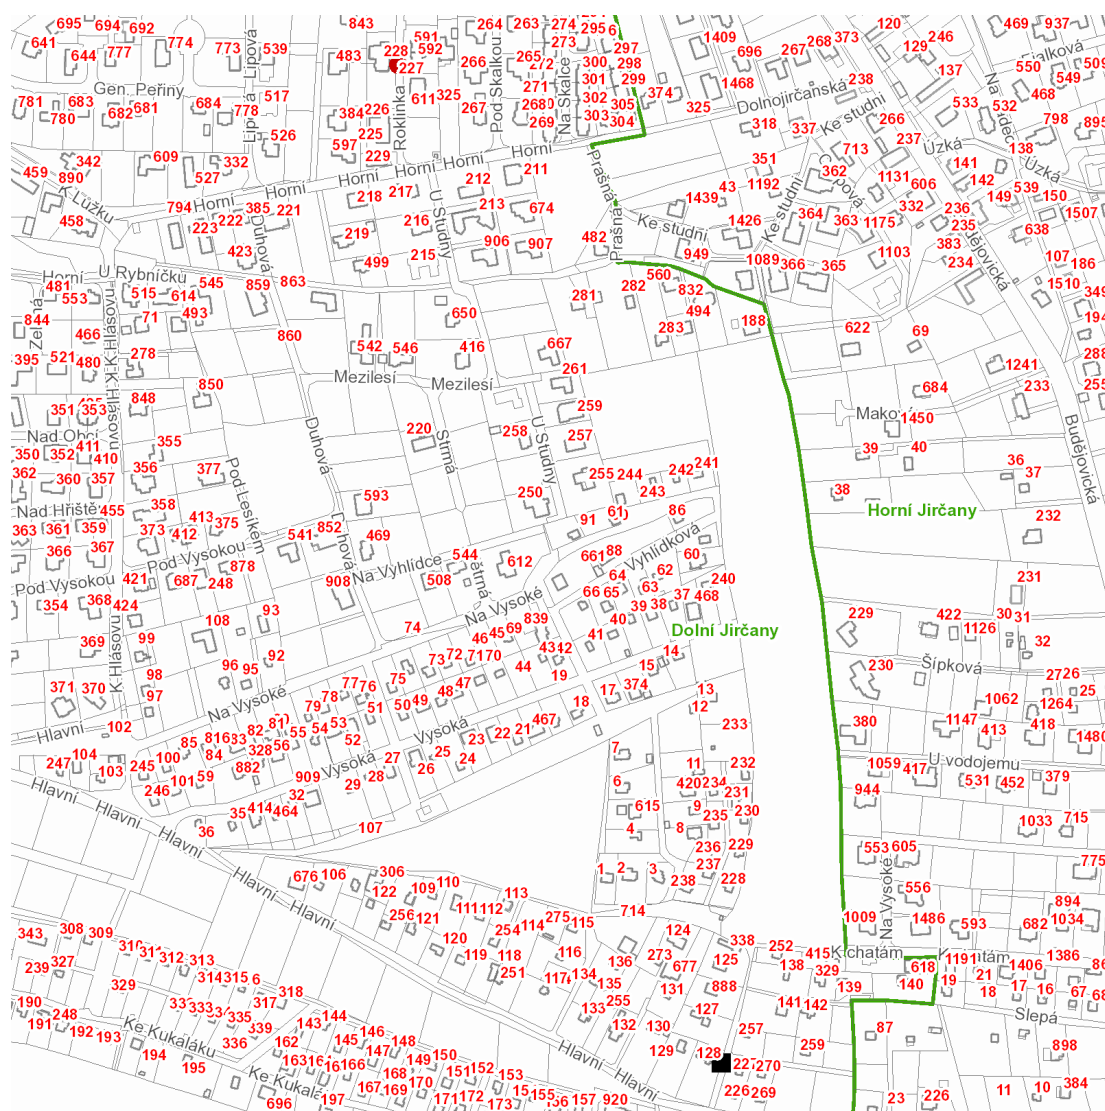

dne **6. 5. 2021** od **7:30** do **15:00** hodin

Plánovaná odstávka zahrnuje tyto lokality:**Psáry** (okres Praha-západ)část obce **Dolní Jirčany****Roklinka: č. p. 227**

UPOZORNĚNÍ

Dotčené zařízení distribuční soustavy je nutné i v době odstávky považovat za zařízení pod napětím, a proto vás žádáme o dodržení všech zásad bezpečnosti a provedení opatření potřebných k zamezení případných škod na zdraví a majetku. | Provozovatelé výroben elektřiny jsou povinni zajistit přerušení dodávky elektřiny z výroby do vypnutého úseku distribuční soustavy.

dne **6. 5. 2021** od **7:30** do **15:00** hodin

Orientační mapový podklad odstávkou dotčených lokalit

VYSVĚTLIVKY

- – adresy dotčené odstávkou elektřiny
- – místa připojení k elektrické síti dotčená odstávkou