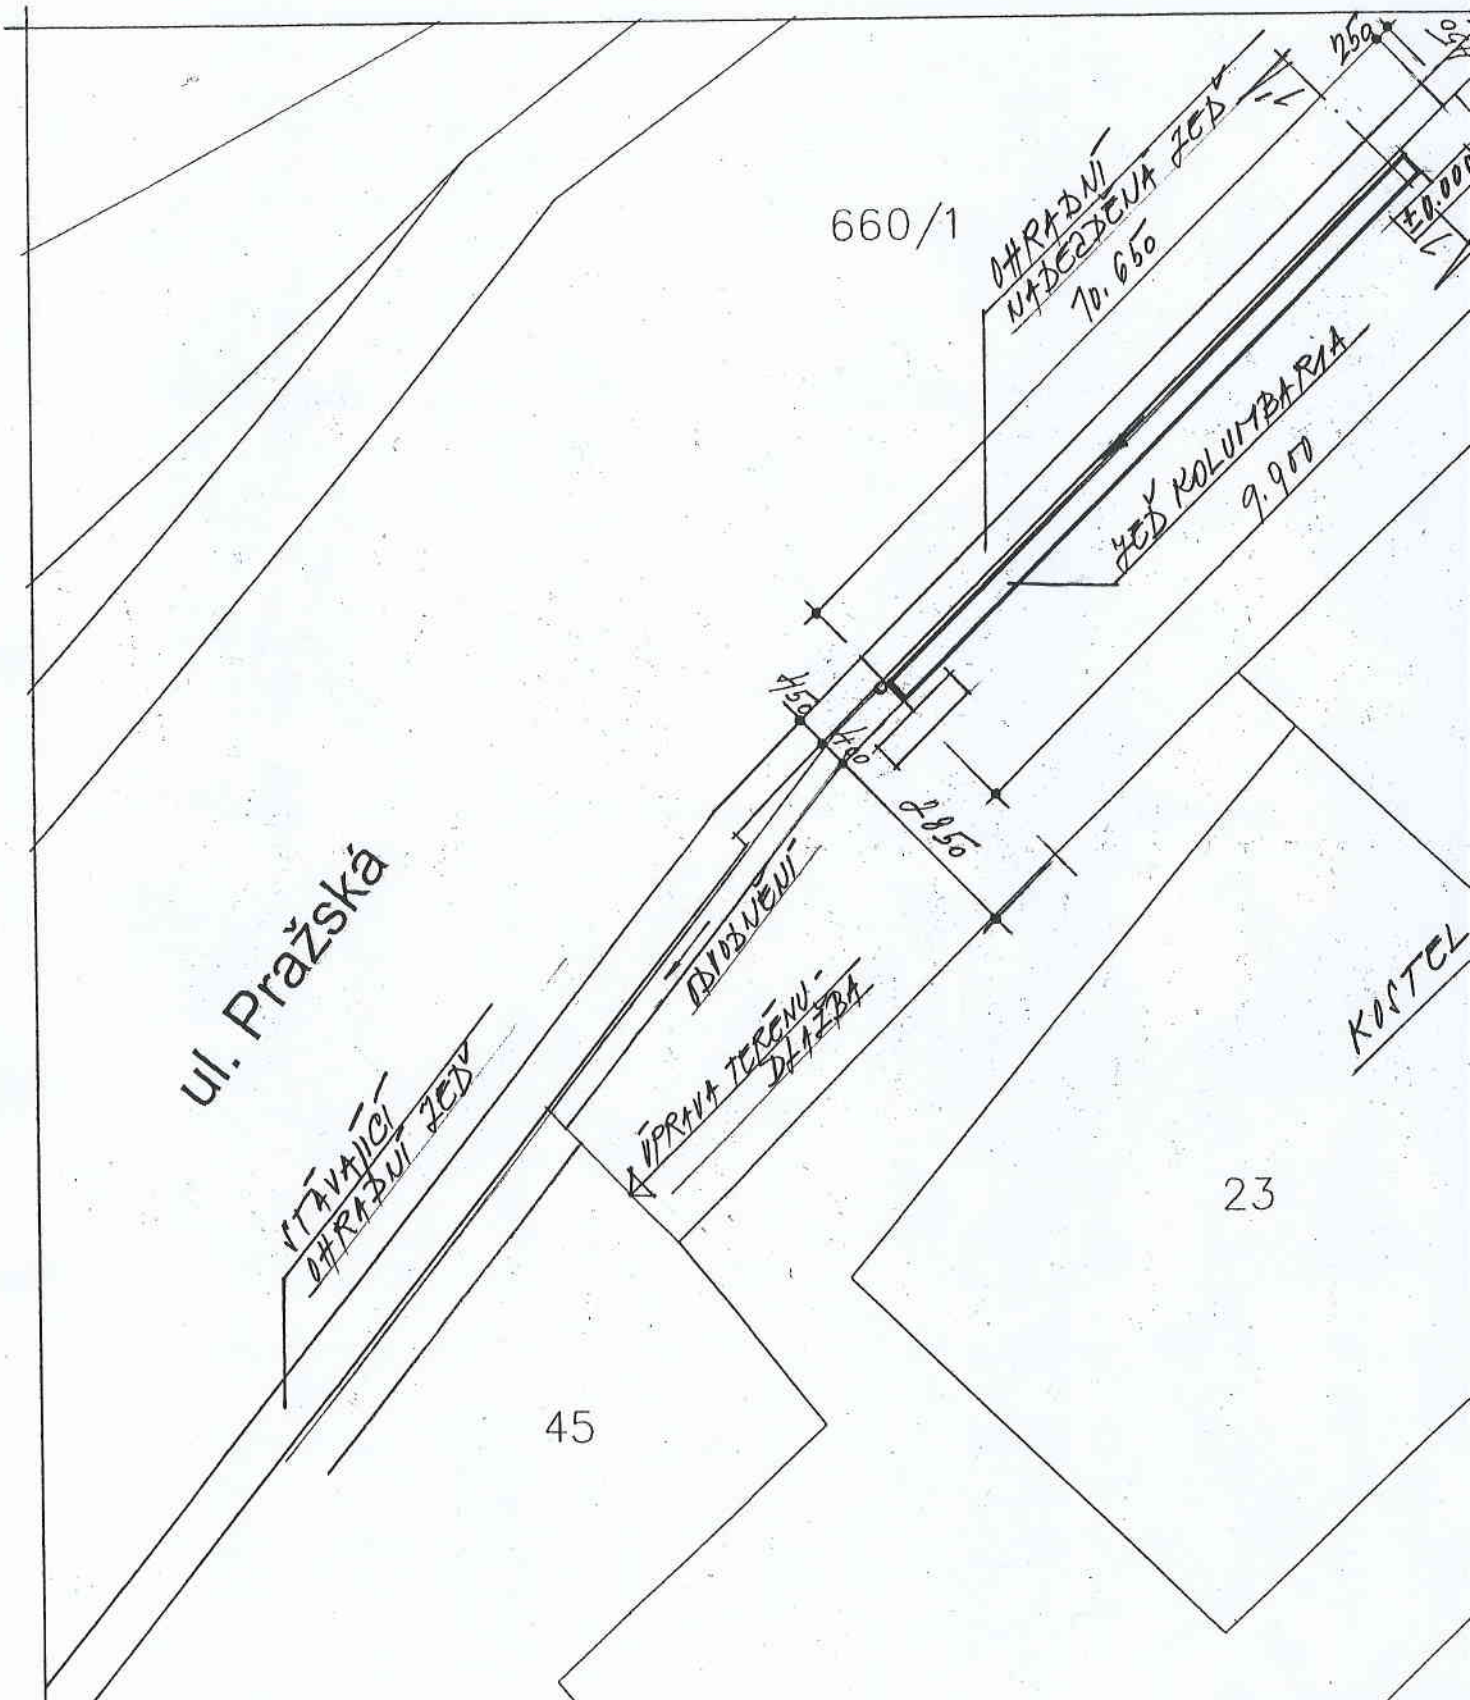

SITUACE

M 1:100

ul. Pražská

660/1

OHRADNÍ
NADĚŽENÁ ZED
70.650

ZED KOLUMBARIA
9.900

STÁVAJÍCÍ
OHRADNÍ ZED

OBDOBŇENÍ

ÚPRAVA TERÉNU -
DLAŽBA

KOSTEL
ST. VĀCLAVA

45