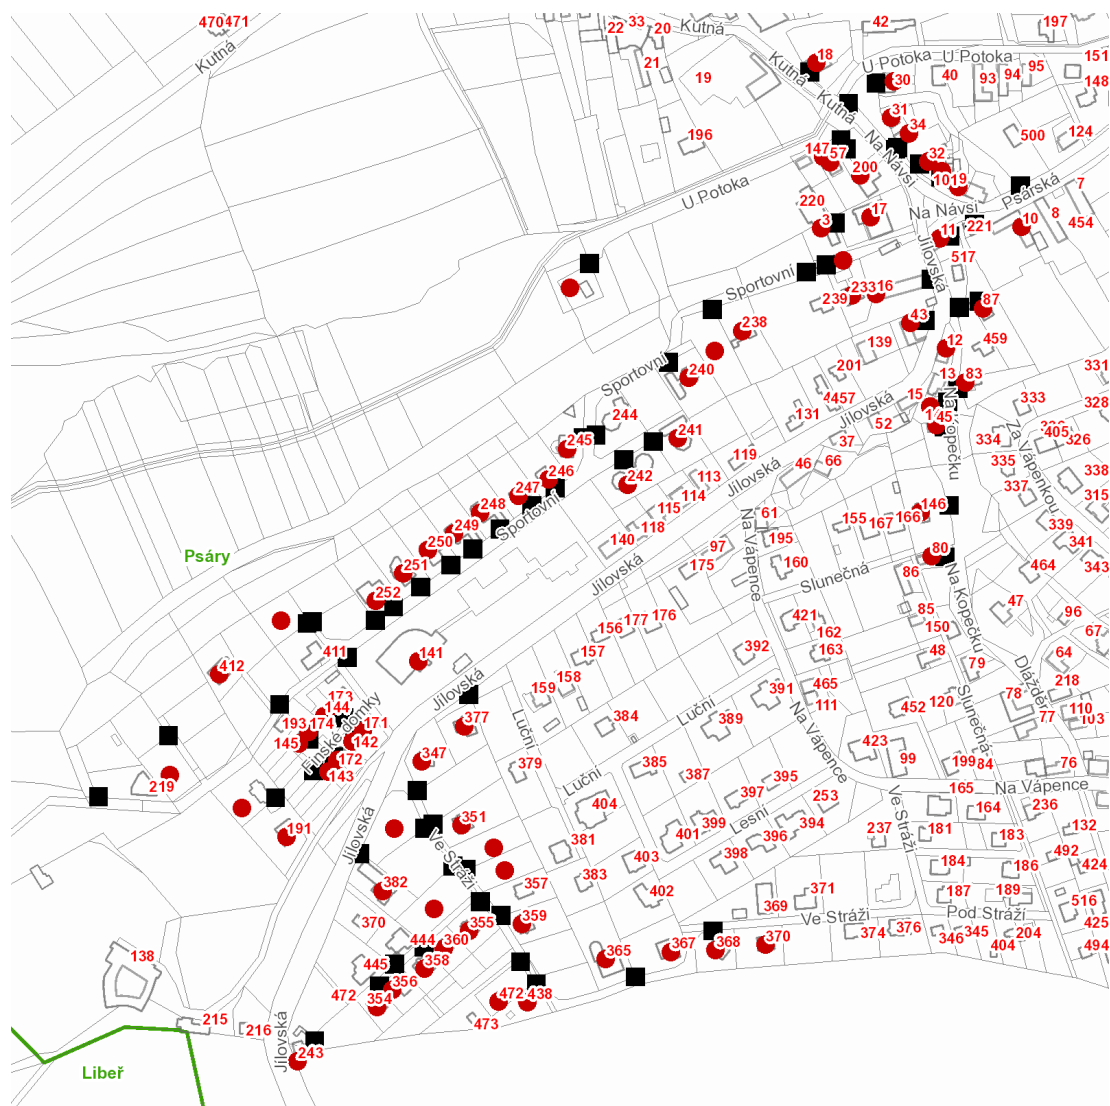

dne **10. 11. 2021** od **8:00** do **11:00** hodin

Plánovaná odstávka zahrnuje tyto lokality:**Psáry (okres Praha-západ)**

č. ev. 243, 472

Finské domky: č. p. 142, 143, 144, 145, 171, 172, 173, 174

Jílovská: č. p. 16, 43, 141, 191, 377, 382

Kutná: č. p. 18

Na Kopečku: č. p. 12, 14, 45, 80, 83, 146

Na Návsi: č. p. 11, 17, 31, 32, 34, 87, 101, 200

Psárská: č. p. 9, 10

Sportovní: č. p. 3, 233, 238, 240, 241, 242, 245-252, 412

U Potoka: č. p. 30, 57, 147

dne 10. 11. 2021 od 8:00 do 11:00 hodin

Orientační mapový podklad odstávkou dotčených lokalit

VYSVĚTLIVKY

- – adresy dotčené odstávkou elektřiny
- – místa připojení k elektrické síti dotčená odstávkou

INFORMACE ZASLÁNA