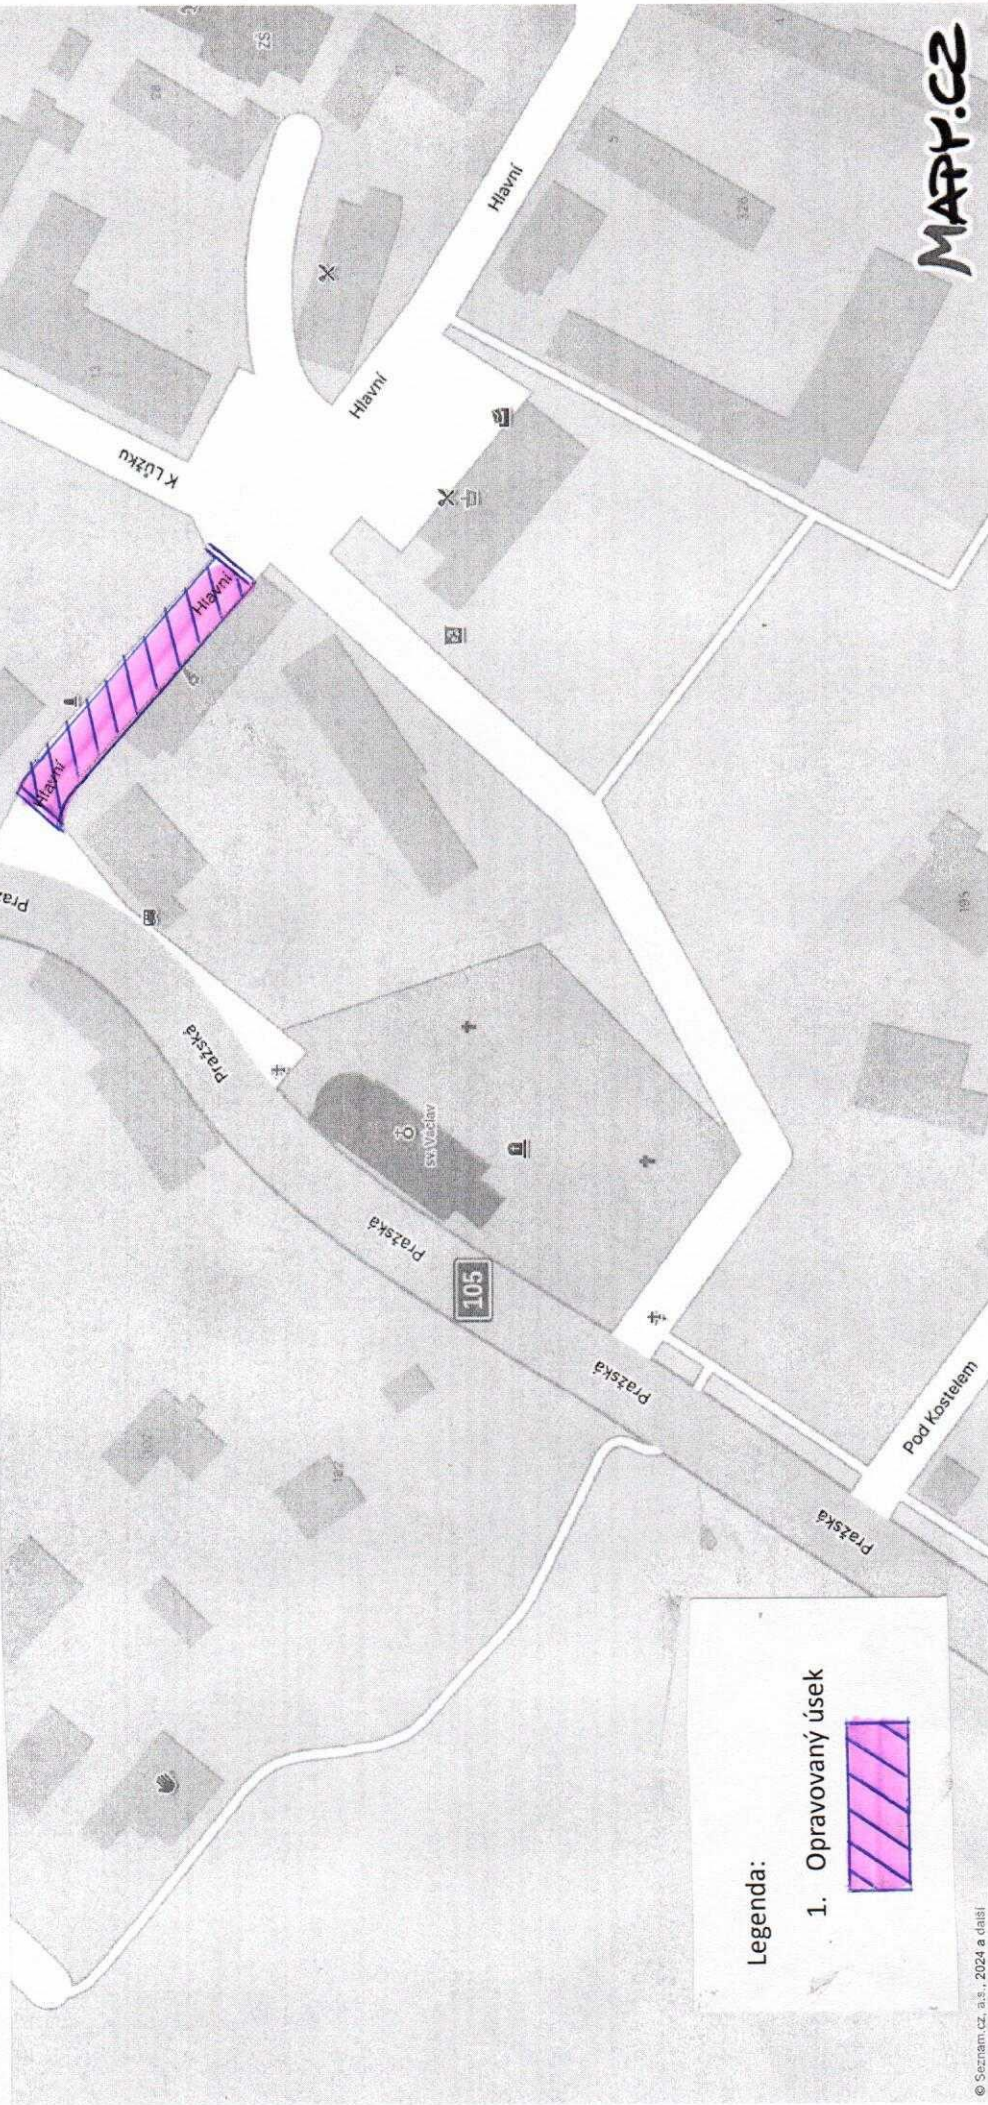

Rekonstrukce úseku silnice Hlavní . Dolní jirčany

(úsek od křižovatky silnice II/105 Pražská ke křižovatce s ulicí K Lůžku)

Termín: 19.4.2024 – 10.5.2024

Legenda:

- 1. Opravovaný úsek

Rekonstrukce úseku silnice Hlavní . Dolní Jirčany

(úsek od křižovatky silnice II/105 Pražská ke křižovatce s ulicí K Lůžku)

Termín: 19.4.2024 – 10.5.2024

Legenda:

- 1. Objízdňá trasa
- 2. Objízdňá trasa
- 3. Objízdňá trasa

MAPY.CZ