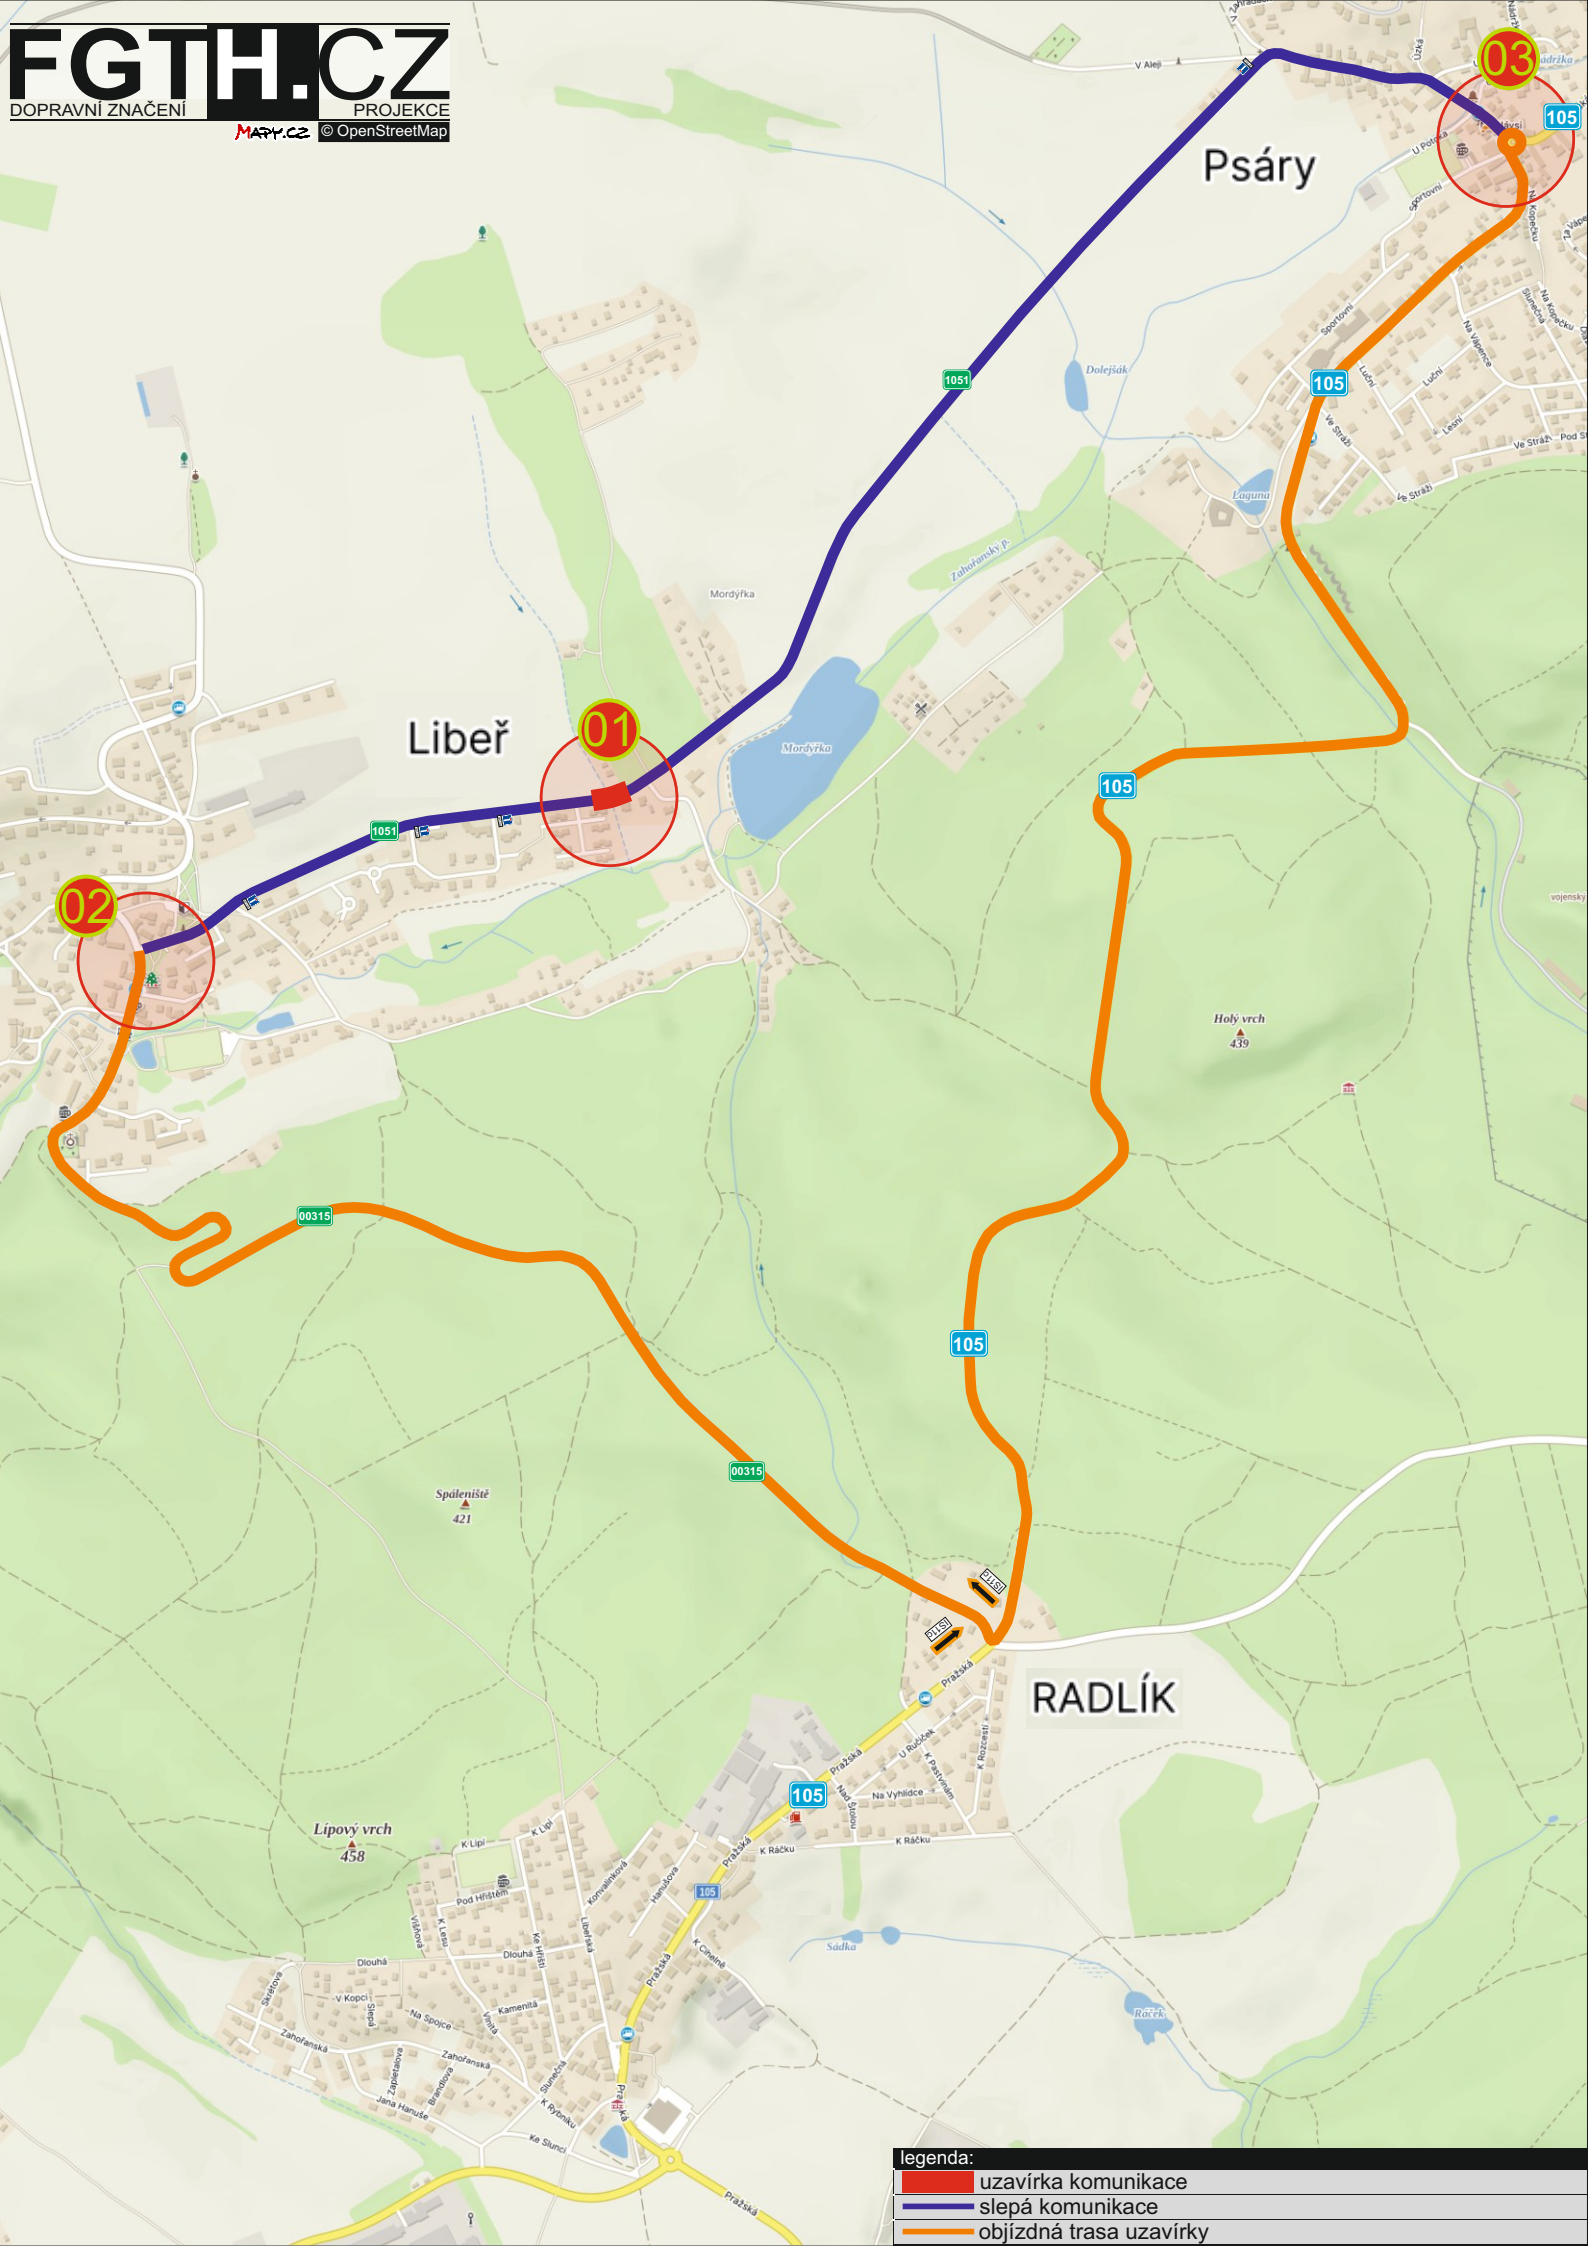

Libeř, sil.III.tř.č.1051, oprava propustku, UZAVÍRKA KOMUNIKACE

- legenda:
- uzavírka komunikace
 - slepá komunikace
 - objíždná trasa uzavírky